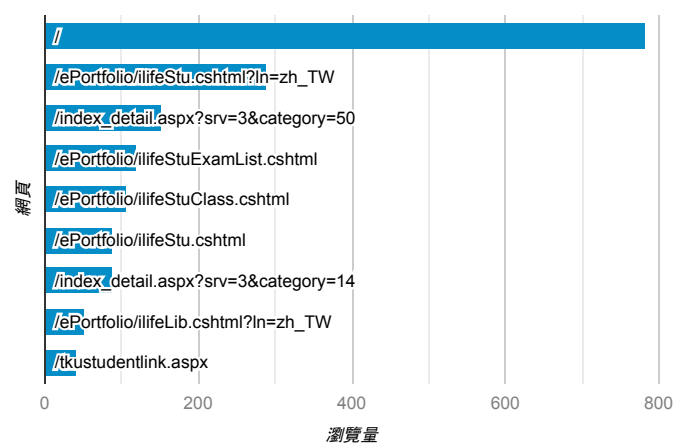

報表03_內容

2019年1月7日 - 2019年1月13日

所有使用者
100.00% 個工作階段

網頁載入平均需時 (秒)

瀏覽量 (依網頁分組)

網頁載入平均需時 (秒)和瀏覽量 (依 網頁 分組)

網頁	平均網頁載入時間 (秒)	瀏覽量
/ePortfolio/ilifeStu.cshtml?ln=zh_TW	36.80	289
/ePortfolio/ilifeStuClass.cshtml	9.81	108
/index_detail.aspx?srv=3&category=52	3.16	4
/	2.85	783
/index.aspx	1.92	17
/index_detail_share.cshtml?id=184E2128247C65D3	1.82	1
/ePortfolio/ilifeStu.cshtml?ln=en_US	0.97	40
/ePortfolio/ilifeStuLevReg.cshtml	0.80	29
/ePortfolio/ilifeStu.cshtml	0.43	89
/ePortfolio/ilifeStuExamList.cshtml	0.34	120

造訪和新造訪率 (依 關鍵字 分組)

關鍵字	工作階段	新工作階段百分比
(not provided)	595	78.15%
(not set)	2	100.00%

網頁載入平均需時 (秒) (依瀏覽器分組)

瀏覽器	平均網頁載入時間 (秒)
Safari	8.92
Chrome	1.92